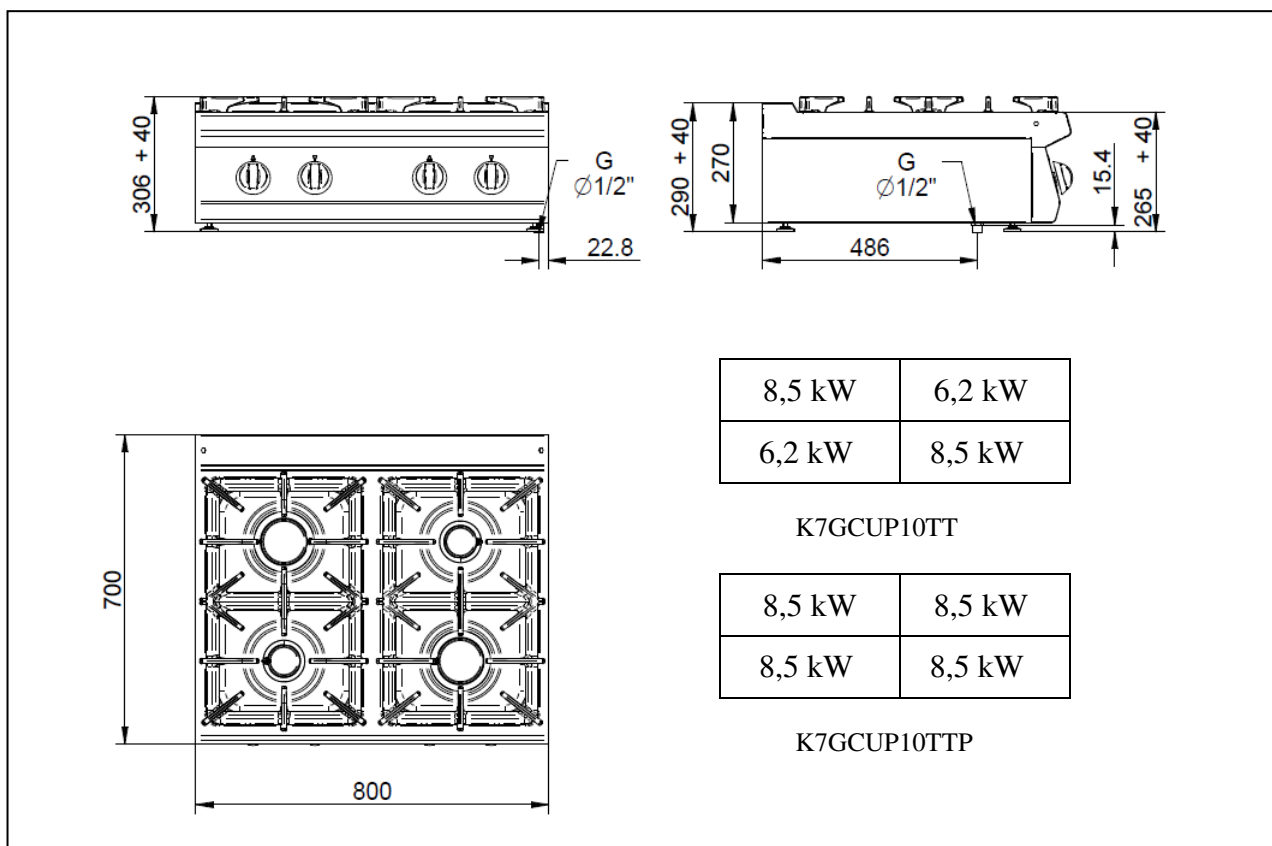

Collaudo con gas metano o GPL a seconda delle esigenze dell'utente.

Accessori disponibili **su richiesta**.

SPECIFICHE TECNICHE

Larghezza: 800 mm
Profondità: 700 mm
Altezza: 250 mm
Peso: 41 kg
Volume: 0.38 m³
Potenza gas: 34.00 kW

DATI TECNICI / CARACTERISTIQUES TECHNIQUES / TECHNICAL SPECIFICATIONS / TECHNISCHE DATEN / CARACTERISTICAS TECNICAS / ТЕХНИЧЕСКИЕ ХАРАКТЕРИСТИКИ

Dimensioni / Dimensions / Dimensions / Maße / Medidas / Размеры	[мм]	800x700x265
Gas / Gaz / Gas / Gas / Газ (B)	[Kw] - [кВт]	34
Tipo / Type / Type / Typ / Тип (A)		A1
GPL/LPG / Сжиженный нефтяной газ (G30) (D)	[Kg/h] [кг/ч]	2,145
Metano / Methane / Natural gas / Erdgas / Метан (G20) (C)	[m3/h] [м3/ч]	3,598
Aria / Air / Luft / Aire / Воздух	[m3/h] [м3/ч]	68
Racc. Gas / Racc. Gaz / Gas fitting / Gasanschluss / Empalme gas / Газовое соединение		UNI-ISO 7/1 R ½
Bruciatore / Bruleur / Burner / Brenner/Quegador / Горелка (D)	[kW] [кВт]	4 x 8,5