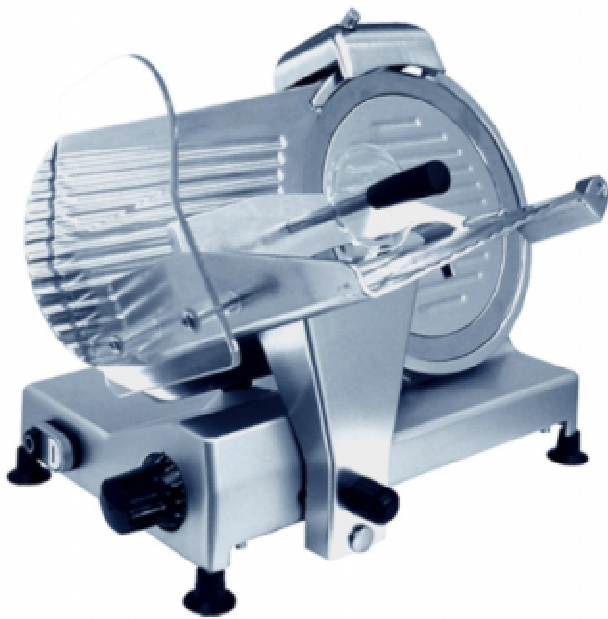

Affettatrice modello BKL 275

Potenza: 180 W - 230 V
Peso: 19 Kg
Lama 275 mm
Taglio utile: 160x245 mm
Dimensioni: 440x540x380 h mm
Origine: Made in Italy
Telaio in alluminio pressofuso e verniciato
Spessore taglio: 0-15mm
Affilatoio fisso
Motore Ventilato
Lama RASSPE
Centalina di sicurezza
MADE IN ITALY