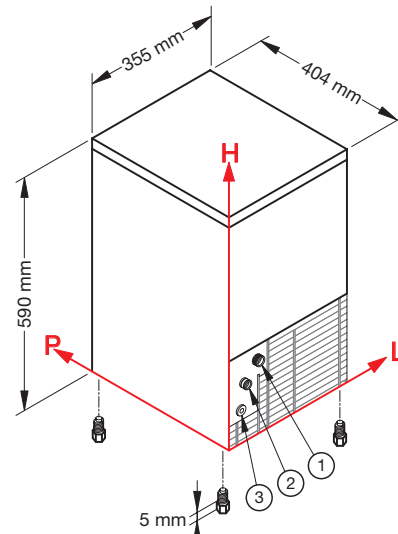

CB 134-184

CB 134

CB 184

CONNECTIONS / CONNESSIONI	CB 134			CB 184		
	L	H	Ø	L	H	Ø
① Water inlet / Ingresso acqua	88	184	3/4"	88	184	3/4"
② Water outlet / Scarico acqua	45	138	24 mm	45	138	24 mm
③ Electrical connection / Connessione elettrica	41	73	-	41	73	-

TECHNICAL INFORMATION / DATI TECNICI	CB 134	CB 184
Production in 24 h, till / Produzione in 24 h, sino a	13 kg	21 kg
Storage capacity / Capacità contenitore	4 kg ≈ 310 □	4 kg ≈ 310 □
Cooling system / Condensazione	A	A - W
Kind of cube / Tipo di cubetto	D-13g	D-13g
Refrigerant / Refrigerante	R134A	R404A
Standard voltage / Voltaggio standard	220-240 V ~ 50 Hz	220-240 V ~ 50 Hz
Electrical consumption / Consumo elettrico	200 W	320 W
Fuse / Fusibile	10 A	10 A
Water consumption (l/kg) / Consumo acqua (l/kg)	A 5	A 4,5 W 20
Sizes (WxDxH) / Dimensioni [LxPxH]	355x404x590 mm	355x404x590 mm
Sizes with packing (WxDxH) / Dimensioni con imballo [LxPxH]	415x445x780 mm	415x445x780 mm
Weight (net/gross) / Peso [netto/lordo]	24,5/31 kg	27,5/34 kg
Finishing / Finitura	ABS grey / ABS grigio	ABS grey or blue / ABS grigio o blu 18/8 stainless steel, scotch brite / acciaio inox 18/8, scotch brite

INSTALLATION CONDITIONS / CONDIZIONI D'INSTALLAZIONE	Min / Max
Installation / Installazione	indoor / interna
Ambient temperature / Temperatura ambiente	+10 / +43 °C
Water temperature / Temperatura acqua	+3 / +32 °C
Voltage / Voltaggio	± 10%
Water inlet pressure / Pressione dell'acqua in ingresso	1bar (14psi) / 6bar (84psi)