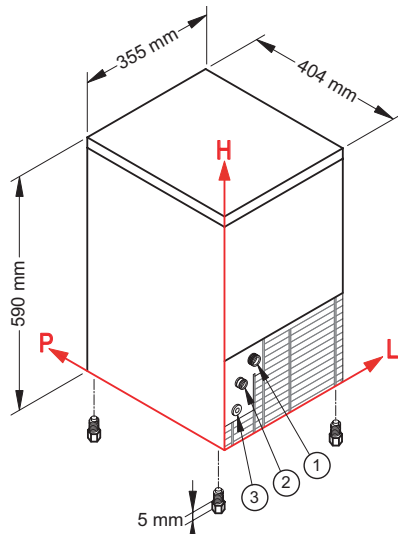

CB 134-184

CB 134

CB 184

CONNECTIONS / CONNESSIONI	CB 134			CB 184		
	L	H	Ø	L	H	Ø
① Water inlet / Ingresso acqua	88	184	3/4"	88	184	3/4"
② Water outlet / Scarico acqua	45	138	24 mm	45	138	24 mm
③ Electrical connection / Connessione elettrica	41	73	-	41	73	-

TECHNICAL INFORMATION / DATI TECNICI	CB 134	CB 184
Production in 24 h, till / Produzione in 24 h, sino a	13 kg	21 kg
Storage capacity / Capacità contenitore	4 kg ≈ 310 □	4 kg ≈ 310 □
Cooling system / Condensazione	A	A - W
Kind of cube / Tipo di cubetto	D-13g	D-13g
Refrigerant / Refrigerante	R134A	R404A
Standard voltage / Voltaggio standard	220-240 V ~ 50 Hz	220-240 V ~ 50 Hz
Electrical consumption / Consumo elettrico	200 W	320 W
Fuse / Fusibile	10 A	10 A
Water consumption (l/kg) / Consumo acqua (l/kg)	A 5	A 4,5 W 20
Sizes (WxDxH) / Dimensioni [LxPxH]	355x404x590 mm	355x404x590 mm
Sizes with packing (WxDxH) / Dimensioni con imballo [LxPxH]	415x445x780 mm	415x445x780 mm
Weight (net/gross) / Peso [netto/lordo]	24,5/31 kg	27,5/34 kg
Finishing / Finitura	ABS grey / ABS grigio	ABS grey or blue / ABS grigio o blu 18/8 stainless steel, scotch brite / acciaio inox 18/8, scotch brite